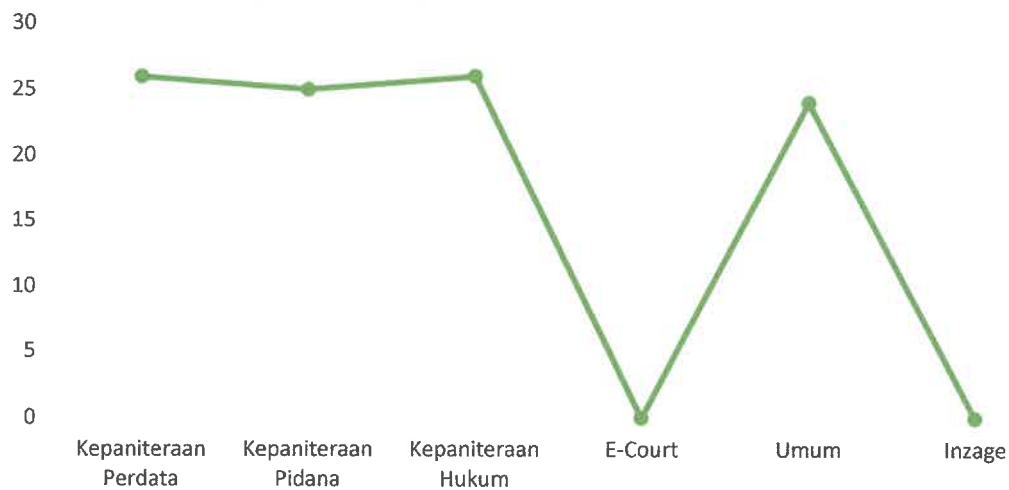

2. Assesment Meja PTSP Perbagian

No	Layanan Meja PTSP	Frekuensi	Persentase (%)
1	Kepaniteraan Perdata	26	25,74%
2	Kepaniteraan Pidana	25	24,75%
3	Kepaniteraan Hukum	26	25,74%
4	E-Court	0	0%
5	Umum	24	23,76%
6	Inzage	0	0%
Jumlah		101	100%

**Grafik Jumlah Layanan Meja PTSP
Pengadilan Negeri Sangatta Bulan Januari 2026**